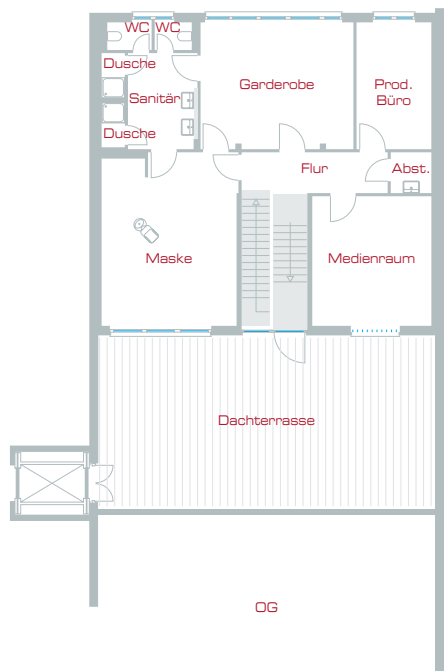

## Nebenträume

- Voll ausgestattete Küche mit 25 Sitzplätzen
- Maskenraum mit 3 Schminkplätzen und Friseurwaschbecken
- Separate Duschen und Toiletten für Darsteller
- Großzügige Garderobe
- Produktionsbüro
- Medienraum für Kunden oder für Regie
- Zwei sonnige Terrassen

## Studio

Länge: 29 m  
 Breite: 24 m  
 Höhe: 12,50 m (11,5 m lichte Höhe)  
 Fläche: 700 m<sup>2</sup>, einfach aufteilbar  
 Rundhorizont über Eck: 24 x 29 x 11 m

- 3 motorisch verfahrbare Rigging Traversen, die bis zu je 2t Last tragen, ausgestattet mit elektrischer Einspeisepunkten, DMX Steuerleitungen für Lichtstellanlagen und Druckluft.
- Carrigg-System für den präzisen Transport von Fahrzeugen bis zu 2t.
- Green-, Bluescreen und schwarze Vorhänge über die gesamte Höhe - motorisch fahrbar.
- Ausleuchtung mit fest eingebauten Kunstlichtflächenleuchten 120kW motorisch fahrbar und dimmbar
- Strom bis zu 300 kW (440A)
- Internetzugang über Wireless-LAN, Telefon, Fax und Fotokopierer
- Fußbodenheizung / Radiallüfter für schnellen Luftwechsel
- Einbruchmeldeanlage für Studio und Nebenräume
- Großzügige Tore zum Be- und Entladen von LKWs
- Fahrzeugstellplätze