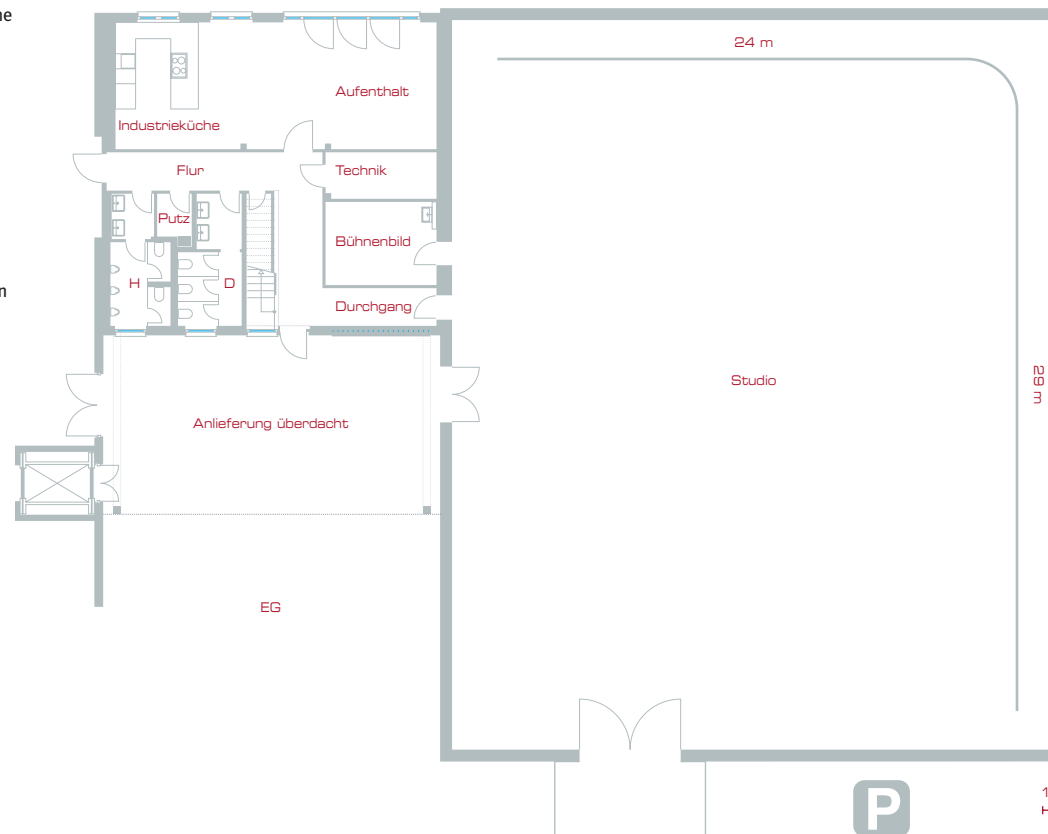

## Nebenträume

- Voll ausgestattete Küche mit 25 Sitzplätzen
- Maskenraum mit 3 Schminkplätzen und Friseurwaschbecken
- Separate Duschen und Toiletten für Darsteller
- Großzügige Garderobe
- Produktionsbüro
- Medienraum für Kunden oder für Regie
- Zwei sonnige Terrassen

## Studio

Länge: 29 m  
 Breite: 24 m  
 Höhe: 12,50 m (11,5 m lichte Höhe)  
 Fläche: 700 m<sup>2</sup>, einfach aufteilbar  
 Rundhorizont über Eck: 24 x 29 x 11 m

- 3 motorisch verfahrbare Rigging Traversen, die bis zu je 2t Last tragen, ausgestattet mit elektrischer Einspeisepunkten, DMX Steuerleitungen für Lichtstellanlagen und Druckluft.
- Carrigg-System für den präzisen Transport von Fahrzeugen bis zu 2t.
- Green-, Bluescreen und schwarze Vorhänge über die gesamte Höhe - motorisch fahrbar.
- Ausleuchtung mit fest eingebauten Kunstlichtflächenleuchten 120kW motorisch fahrbar und dimmbar
- Strom bis zu 300 kW (440A)
- Internetzugang über Wireless-LAN, Telefon, Fax und Fotokopierer
- Fußbodenheizung / Radiallüfter für schnellen Luftwechsel
- Einbruchmeldeanlage für Studio und Nebenräume
- Großzügige Tore zum Be- und Entladen von LKWs
- Fahrzeugstellplätze